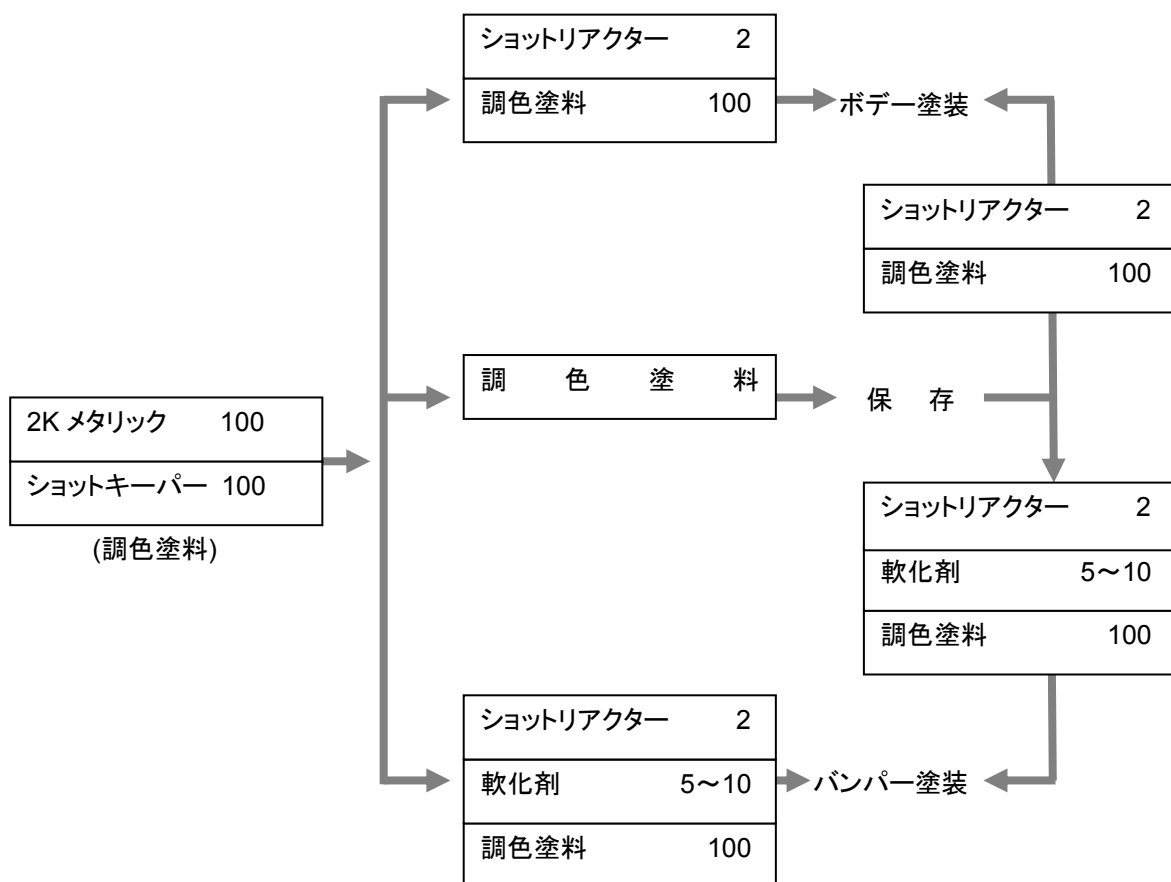

情報名:ミラノ 2KリアクターMシリーズ(ショットリアクター・ショットキーパーの新設)

ショットリアクター・ショットキーパーの新設に伴い、ミラノ 2KリアクターM の作業幅が大幅に改善できました。

ぜひ一度お試しくださいと思います。

「ショットリアクター」は有効成分の含有率の高い活性結合剤です。

「ショットキーパー」はリアクターと同じ乾燥性・作業性を有した希釈剤です。

ショットリアクターとショットキーパーの組み合わせで下記のような使用方法が可能となりました。

<使用方法>

[調色塗色の保存の場合]

◆ 使用上での注意事項

1. ショットキーパーは、ミラノ 2KリアクターM 専用の希釈剤です。
  他の塗料への使用は、さけてください。
2. ショットキーパーで調色した調色塗料を保存後再使用する場合は、微調色してからご使用下さい。