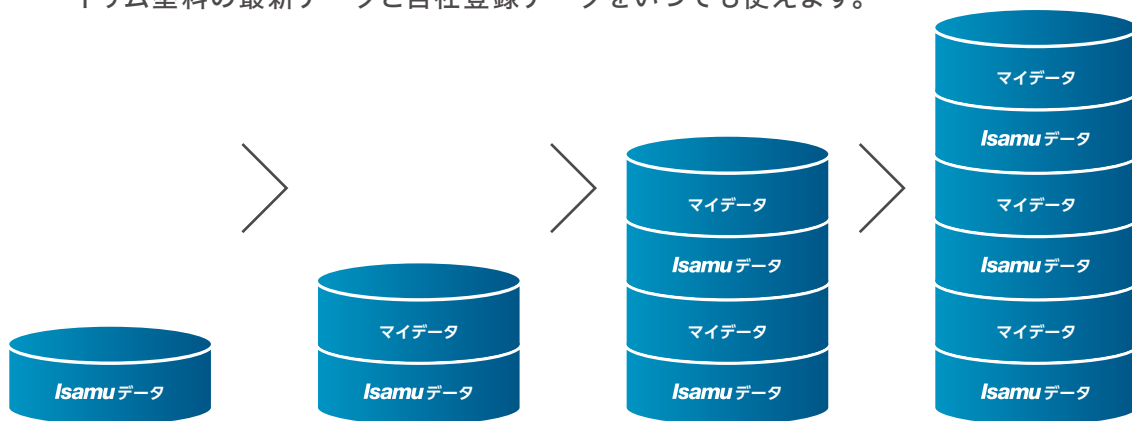

3 DATA MANAGEMENT データの管理

常に最新のデータを実践へ。

イサム塗料の最新データと自社登録データをいつでも使えます。

マイデータはDB機能で簡単に管理できます。