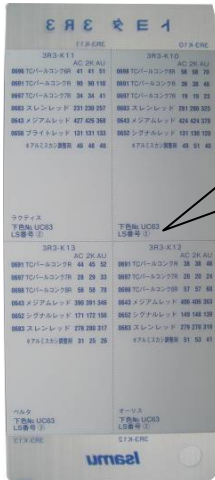

# 最新の実車調色データを満載

◆カラー工房ACE 国産車版/輸入車版  
アクロベース、ミラノ2KM、ミラノ2Kコモ、AU21

国産車版

輸入車版

- ・国産車版、輸入車版合わせて4193配合の実車配合データを収録しております(2012年1月現在)
- ・車種や年式による塗色の色ブレを、配合の違う4色にまとめたシートでカバー。
- ・豊富な実車配合と、比色しやすいコンパクトなシートで調色時間が一気に短縮できます。
- ・カラー工房会員に入会されますと、年6回新しいデータシートをお届けいたします。  
(年会費20,000円)

Q.どのサブ色を選べば良いかわからない時は……？

A. カラー工房シート裏面の下色NO./LS番号をご参照ください。

カラー工房追加版(67回以降)から掲載しております。

※オートペイントカラーズ(2008以降)、新車情報(2008年7月以降)の裏面にも掲載しておりま